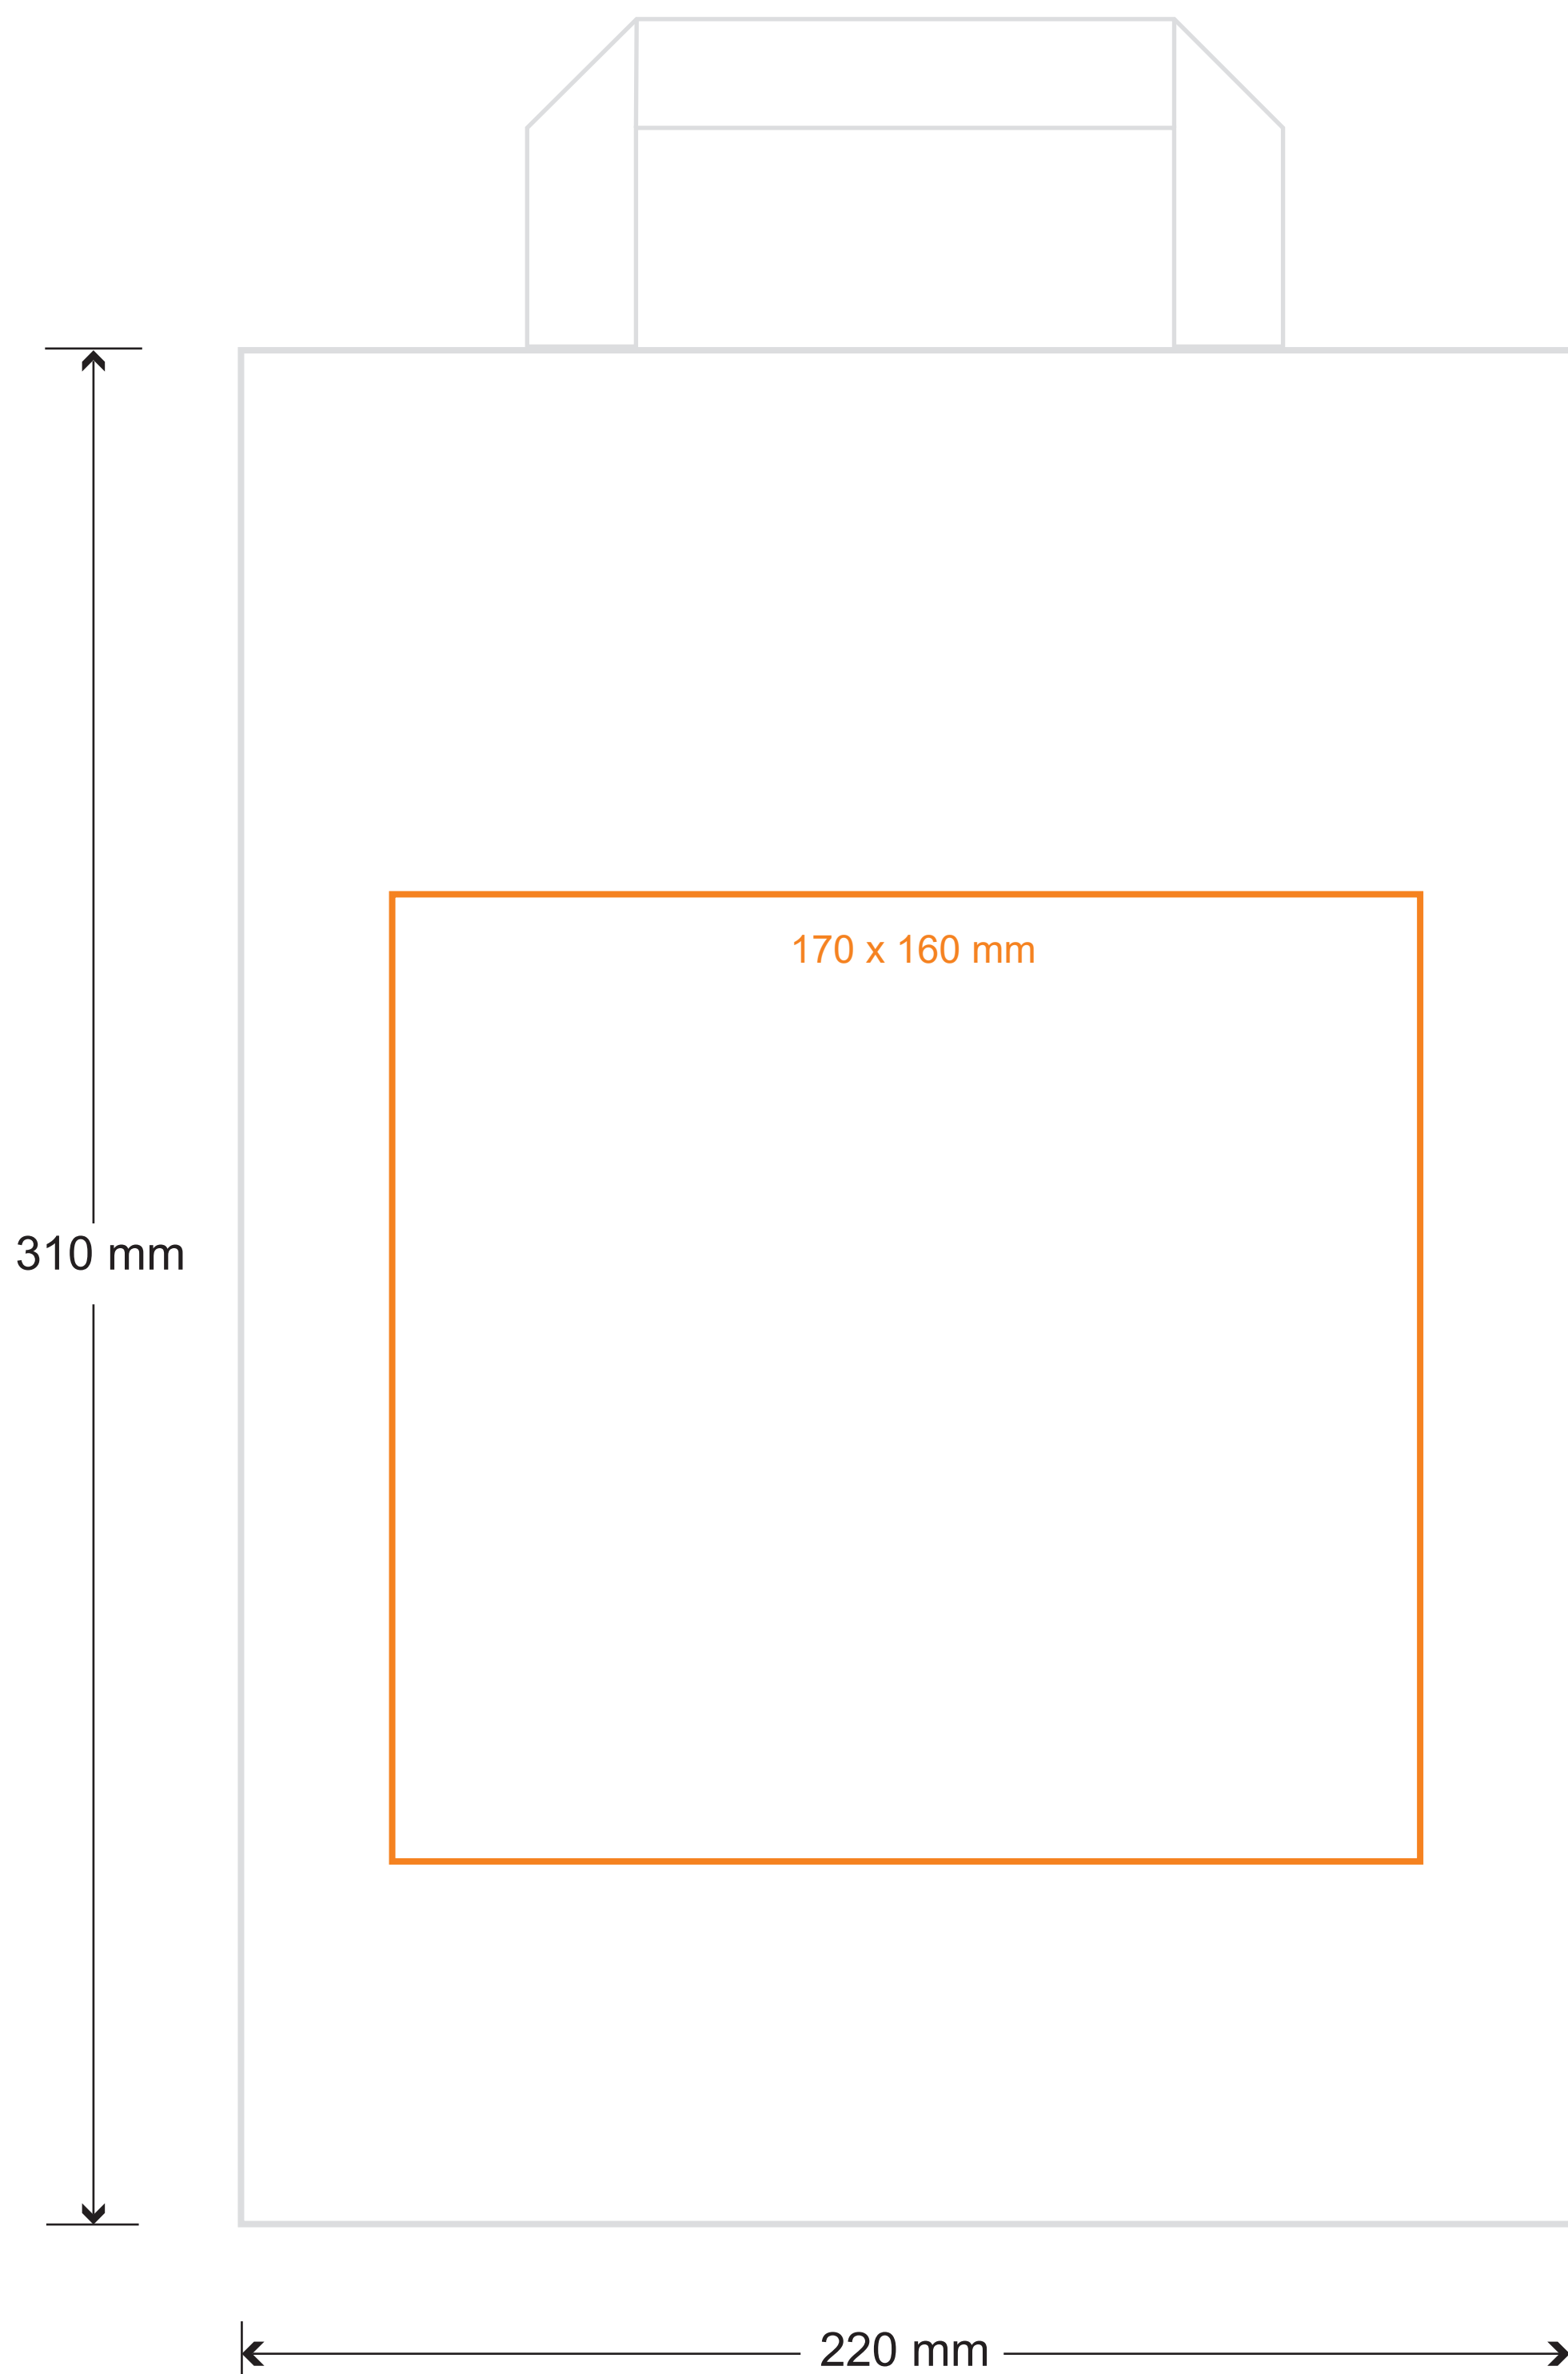

Papieren Tas Budget 22 x 31 cm

Bedrukbaar gebied, tevens het aan te leveren formaat (170 x 160 mm).

Aanleverspecificaties

- Zorg ervoor dat je bestanden gevectoriseerd zijn (.pdf). Gebruik geen pixel afbeeldingen.
- Teksten moeten omgezet zijn naar lettercontouren.
- Opmaak mag niet uit meerdere overlappende lagen bestaan.
- Plaats uw ontwerp binnen het bedrukbaar gebied.

Let op:

- Heb je gekozen voor dubbelzijdige bedrukking, lever dan één PDF aan met 2 pagina's: 1x voorzijde, 1x achterzijde.
- Verwijder alle hulplijnen, maten en teksten nadat je ontwerp is geplaatst en zorg dat het bestand ingesteld staat op de maat van het bedrukbaar gebied met alleen jouw ontwerp.